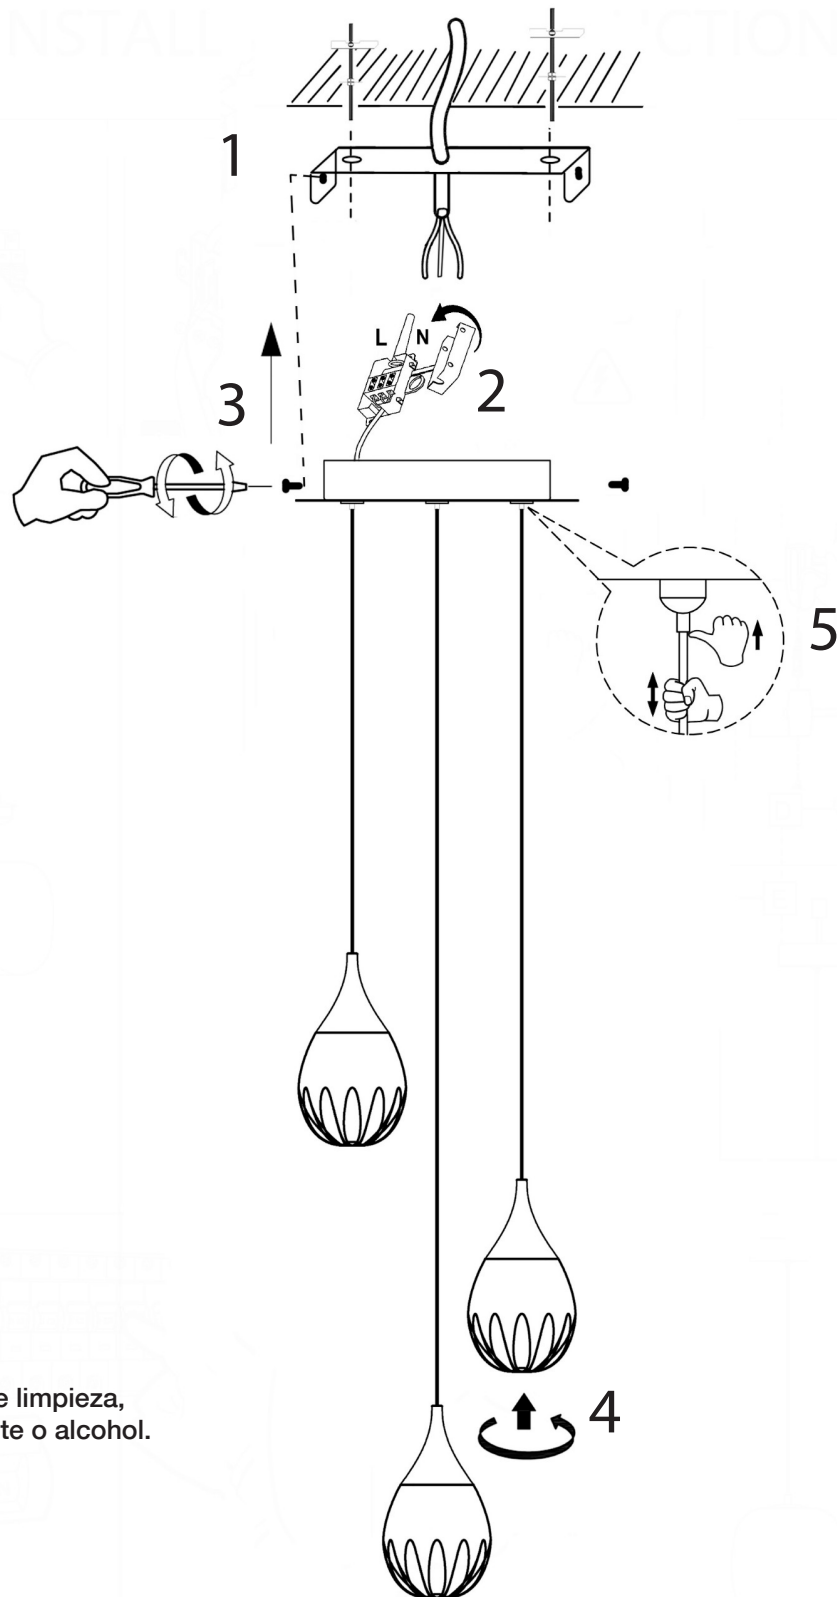

ATENCIÓN: Schuller recomienda que utilice los balancines suministrados en la instalación de esta lámpara.

No utilizar, productos de limpieza,
que contengan disolvente o alcohol.
Dañan el metacrilato.

Para ver la ficha técnica de producto completa, puede usar el siguiente código QR: