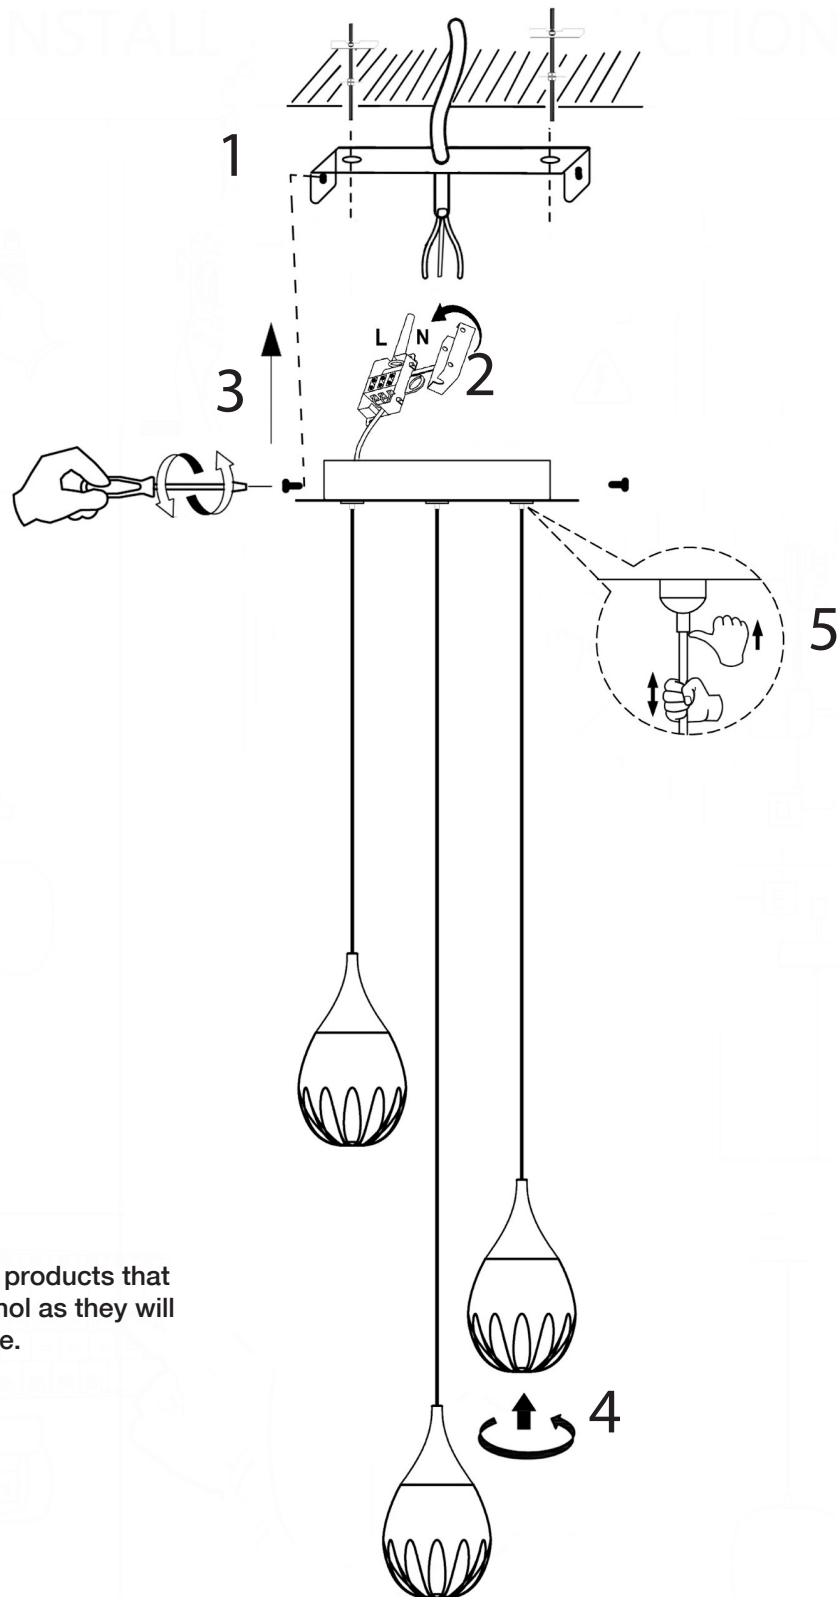

ATTENTION: Schuller recommends to use included special screws when installing this pendant lamp.

Do not use any cleaning products that contain solvents or alcohol as they will damage the methacrylate.

You may use the following QR code to view the complete technical data sheet of the product:

If you have any technical questions, please do not hesitate to contact our technical Department.
We are at your disposal in our email: export@schuller.es